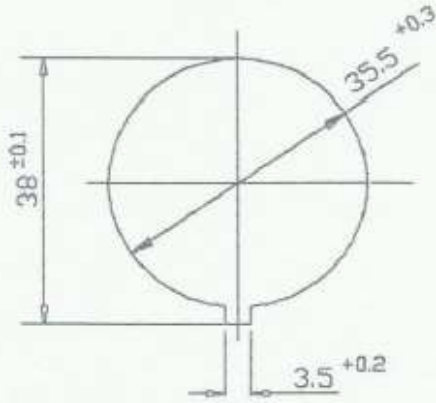

Topraklama terminali
6.3x0.8
Earth terminal
6.3x0.8

Terminal
6.3x0.8

Montaj ölçüleri Panel cut-out

Kalınlık: 1- 2
Thickness: 1- 2

MALZEME : PORSELEN

VİDA ÖLÇÜSÜ : E14

ELEKTRİKSEL ÖZELLİKLER : 250 V AC

ÇALIŞMA SICAKLIĞI : T 300

MAX AMPUL : 15 W

MATERIAL : PORCELAIN

SCREW DIMENTION : E14

ELEC TRI CA L RATING : 250 V AC

SERVICE TEMPERA TURE : T 300

MAX LIGHT BULB : 15 W