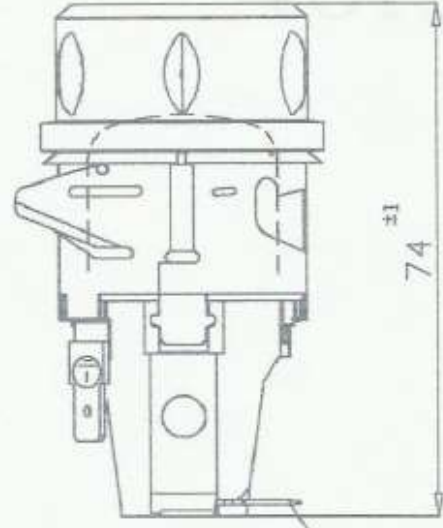

Topraklama terminali
6.3x0.8
Earth terminal
6.3x0.8

Terminal
6.3x0.8

Montaj ölçüleri Panel cut-out

Kalınlık: 1- 2
Thickness: 1- 2

MALZEME : PORSELEN

VİDA ÖLÇÜSÜ : E14

ELEKTRİKSEL ÖZELLİKLER : 250 V AC

ÇALIŞMA SICAKLIĞI : T 300

MAX AMPUL : 15 W

MATERIAL : PORCELAIN

SCREW DIMENTION : E14

ELEC TRI CA L RATING : 250 V AC

SERVICE TEMPERA TURE : T 300

MAX LIGHT BULB : 15 W